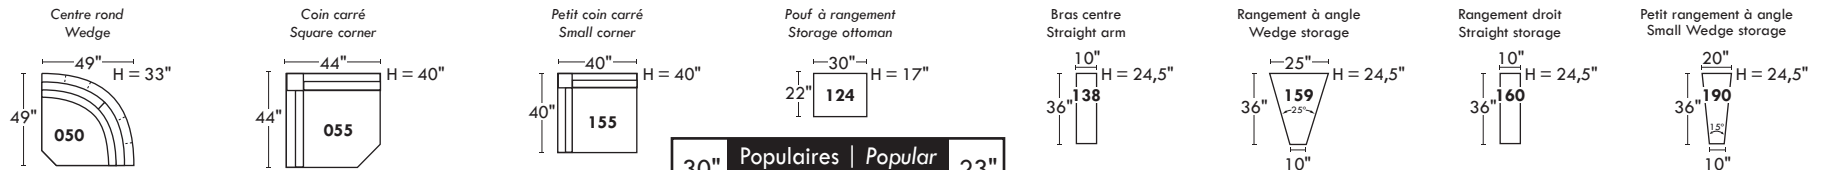

HAMBOURG

OPTIMA

Siège 30" de large | 30" Seat Width

Siège 23" de large | 23" Seat Width

Spécifications | Specifications

- Appui-tête levé / Headrest up
- Appui-tête baissé / Headrest down
- Complètement incliné / Fully reclined
- (A) Hauteur complète 40" / Total Height
- (B) Hauteur appui-tête baissé 33" / Height headrest down
- (C) Hauteur du bras 24,5" / Arm Height
- (D) Hauteur du siège 19,5" / Seat height
- (E) Profondeur incliné 65" / Depth fully reclined
- (F) Profondeur d'assise 20" ou/ou 22" / Seat depth
- (G) Profondeur appui-tête monté 36" / Depth with headrest up

Fauteuil berçant, pivotant et inclinable | Swivel rocking motion chair

N'est pas un mécanisme protège-mur
Dégageur mural: 16"

Not a wall hugger mechanism
Wall clearance: 16"

Autres | Others

30" Populaires | Popular CONFIGURATIONS 23"