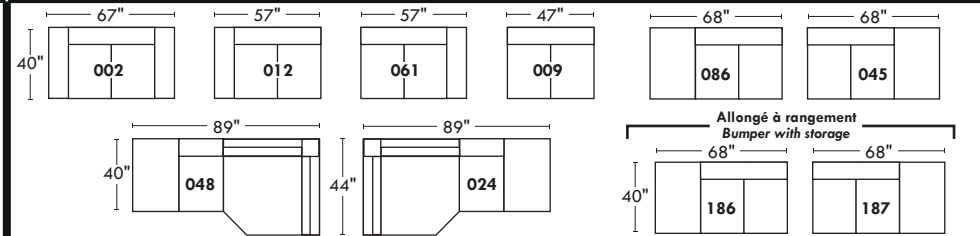

HAMBOURG

OPTIMA

Siège 30" de large | 30" Seat Width

Siège 23" de large | 23" Seat Width

Spécifications | Specifications

- Appui-tête levé / Headrest up
- Appui-tête baissé / Headrest down
- Complètement incliné / Fully reclined
- (A) Hauteur complète 40" / Total Height
- (B) Hauteur appui-tête baissé 33" / Height headrest down
- (C) Hauteur du bras 24,5" / Arm Height
- (D) Hauteur du siège 19,5" / Seat height
- (E) Profondeur incliné 65" / Depth fully reclined
- (F) Profondeur d'assise 20" ou/ou 22" / Seat depth
- (G) Profondeur appui-tête monté 36" / Depth with headrest up

Fauteuil berçant, pivotant et inclinable | Swivel rocking motion chair

N'est pas un mécanisme protège-mur
Dégageur mural: 16"

Not a wall hugger mechanism
Wall clearance: 16"

Autres | Others

30" Populaires | Popular CONFIGURATIONS 23"