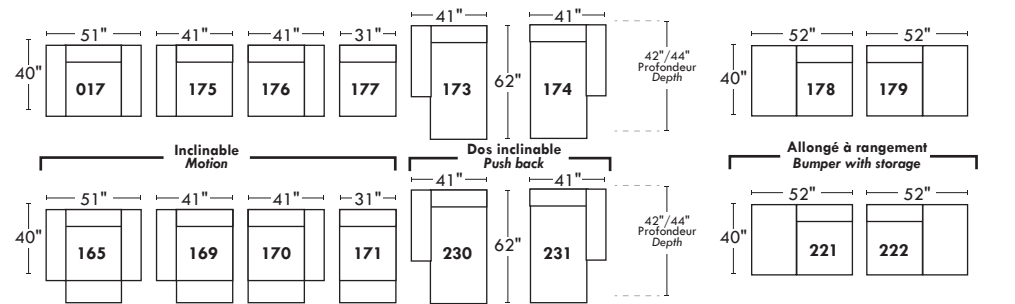

HAMBOURG

OPTIMA

Siège 30" de large | 30" Seat Width

Siège 23" de large | 23" Seat Width

Spécifications | Specifications

- Appui-tête levé / Headrest up
- Appui-tête baissé / Headrest down
- Complètement incliné / Fully reclined
- (A) Hauteur complète 40" / Total Height
- (B) Hauteur appui-tête baissé 33" / Height headrest down
- (C) Hauteur du bras 24,5" / Arm Height
- (D) Hauteur du siège 19,5" / Seat height
- (E) Profondeur incliné 65" / Depth fully reclined
- (F) Profondeur d'assise 20" ou/ou 22" / Seat depth
- (G) Profondeur appui-tête monté 36" / Depth with headrest up

Fauteuil berçant, pivotant et inclinable | Swivel rocking motion chair

N'est pas un mécanisme protège-mur
Dégageur mural: 16"

Not a wall hugger mechanism
Wall clearance: 16"

Autres | Others

30" Populaires | Popular CONFIGURATIONS 23"