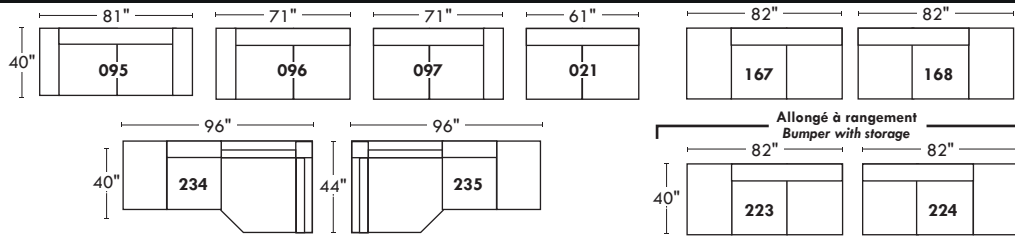

HAMBOURG

OPTIMA

Siège 30" de large | 30" Seat Width

Siège 23" de large | 23" Seat Width

Spécifications | Specifications

- Appui-tête levé / Headrest up
- Appui-tête baissé / Headrest down
- Complètement incliné / Fully reclined
- (A) Hauteur complète 40" / Total Height
- (B) Hauteur appui-tête baissé 33" / Height headrest down
- (C) Hauteur du bras 24,5" / Arm Height
- (D) Hauteur du siège 19,5" / Seat height
- (E) Profondeur incliné 65" / Depth fully reclined
- (F) Profondeur d'assise 20" ou/ou 22" / Seat depth
- (G) Profondeur appui-tête monté 36" / Depth with headrest up

Fauteuil berçant, pivotant et inclinable | Swivel rocking motion chair

N'est pas un mécanisme protège-mur
Dégageur mural: 16"

Not a wall hugger mechanism
Wall clearance: 16"

Autres | Others

30" Populaires | Popular CONFIGURATIONS 23"