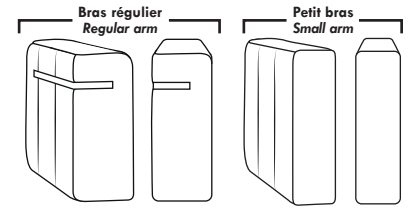

HAMBOURG

OPTIMA

Siège 30" de large | 30" Seat Width

Siège 23" de large | 23" Seat Width

Spécifications | Specifications

- Appui-tête levé / Headrest up
- Appui-tête baissé / Headrest down
- Complètement incliné / Fully reclined
- (A) Hauteur complète 40" / Total Height
- (B) Hauteur appui-tête baissé 33" / Height headrest down
- (C) Hauteur du bras 24,5" / Arm Height
- (D) Hauteur du siège 19,5" / Seat height
- (E) Profondeur incliné 65" / Depth fully reclined
- (F) Profondeur d'assise 20" ou/ou 22" / Seat depth
- (G) Profondeur appui-tête monté 36" / Depth with headrest up

Fauteuil berçant, pivotant et inclinable | Swivel rocking motion chair

N'est pas un mécanisme protège-mur
Dégageur mural: 16"

Not a wall hugger mechanism
Wall clearance: 16"

Autres | Others

30" Populaires | Popular CONFIGURATIONS 23"