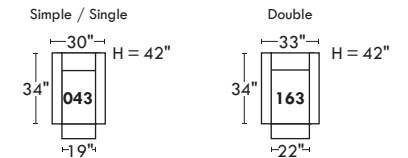

HAMBOURG

OPTIMA

Siège 30" de large | 30" Seat Width

Siège 23" de large | 23" Seat Width

Spécifications | Specifications

- Appui-tête levé / Headrest up
- Appui-tête baissé / Headrest down
- Complètement incliné / Fully reclined
- (A) Hauteur complète 40" / Total Height
- (B) Hauteur appui-tête baissé 33" / Height headrest down
- (C) Hauteur du bras 24,5" / Arm Height
- (D) Hauteur du siège 19,5" / Seat height
- (E) Profondeur incliné 65" / Depth fully reclined
- (F) Profondeur d'assise 20" ou/ou 22" / Seat depth
- (G) Profondeur appui-tête monté 36" / Depth with headrest up

Fauteuil berçant, pivotant et inclinable | Swivel rocking motion chair

N'est pas un mécanisme protège-mur
Dégageur mural: 16"

Not a wall hugger mechanism
Wall clearance: 16"

Autres | Others

30" Populaires | Popular CONFIGURATIONS 23"