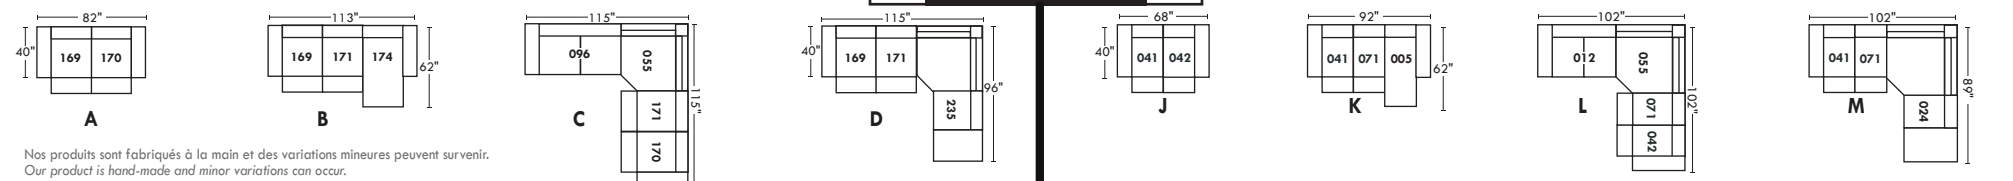

HAMBOURG

OPTIMA

Siège 30" de large | 30" Seat Width

Siège 23" de large | 23" Seat Width

Spécifications | Specifications

- Appui-tête levé / Headrest up
- Appui-tête baissé / Headrest down
- Complètement incliné / Fully reclined
- (A) Hauteur complète 40" / Total Height
- (B) Hauteur appui-tête baissé 33" / Height headrest down
- (C) Hauteur du bras 24,5" / Arm Height
- (D) Hauteur du siège 19,5" / Seat height
- (E) Profondeur incliné 65" / Depth fully reclined
- (F) Profondeur d'assise 20" ou/ou 22" / Seat depth
- (G) Profondeur appui-tête monté 36" / Depth with headrest up

Fauteuil berçant, pivotant et inclinable | Swivel rocking motion chair

N'est pas un mécanisme protège-mur
Dégageur mural: 16"

Not a wall hugger mechanism
Wall clearance: 16"

Autres | Others

30" Populaires | Popular CONFIGURATIONS 23"