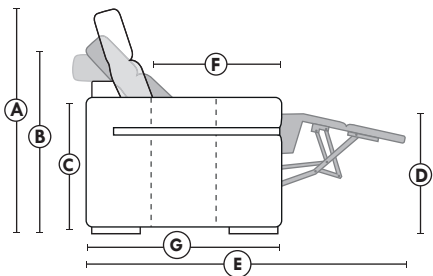

HAMBOURG

OPTIMA

Siège 30" de large | 30" Seat Width

Siège 23" de large | 23" Seat Width

Spécifications | Specifications

- Appui-tête levé / Headrest up
- Appui-tête baissé / Headrest down
- Complètement incliné / Fully reclined
- (A) Hauteur complète 40" / Total Height
- (B) Hauteur appui-tête baissé 33" / Height headrest down
- (C) Hauteur du bras 24,5" / Arm Height
- (D) Hauteur du siège 19,5" / Seat height
- (E) Profondeur incliné 65" / Depth fully reclined
- (F) Profondeur d'assise 20" ou/ou 22" / Seat depth
- (G) Profondeur appui-tête monté 36" / Depth with headrest up

Fauteuil berçant, pivotant et inclinable | Swivel rocking motion chair

N'est pas un mécanisme protège-mur
Dégageur mural: 16"

Not a wall hugger mechanism
Wall clearance: 16"

Autres | Others

30" Populaires | Popular CONFIGURATIONS 23"