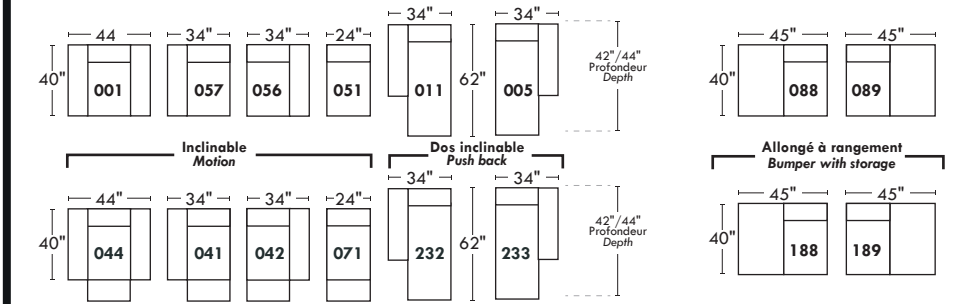

HAMBOURG

OPTIMA

Siège 30" de large | 30" Seat Width

Siège 23" de large | 23" Seat Width

Spécifications | Specifications

- Appui-tête levé / Headrest up
- Appui-tête baissé / Headrest down
- Complètement incliné / Fully reclined
- (A) Hauteur complète 40" / Total Height
- (B) Hauteur appui-tête baissé 33" / Height headrest down
- (C) Hauteur du bras 24,5" / Arm Height
- (D) Hauteur du siège 19,5" / Seat height
- (E) Profondeur incliné 65" / Depth fully reclined
- (F) Profondeur d'assise 20" ou/ou 22" / Seat depth
- (G) Profondeur appui-tête monté 36" / Depth with headrest up

Fauteuil berçant, pivotant et inclinable | Swivel rocking motion chair

N'est pas un mécanisme protège-mur
Dégageur mural: 16"

Not a wall hugger mechanism
Wall clearance: 16"

Autres | Others

30" Populaires | Popular CONFIGURATIONS 23"