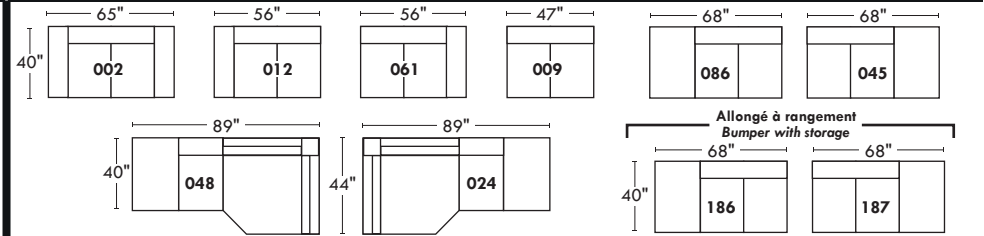

## Siège 30" de large | 30" Seat Width

## Siège 23" de large | 23" Seat Width

## Spécifications | Specifications

- Appui-tête levé / Headrest up
- Appui-tête baissé / Headrest down
- Complètement incliné / Fully reclined
- (A) Hauteur complète 40" / Total Height
- (B) Hauteur appui-tête baissé 33" / Height headrest down
- (C) Hauteur du bras 24" / Arm Height
- (D) Hauteur du siège 19,5" / Seat height
- (E) Profondeur incliné 65" / Depth fully reclined
- (F) Profondeur d'assise 20" ou/ou 22" / Seat depth
- (G) Profondeur appui-tête monté 36" / Depth with headrest up