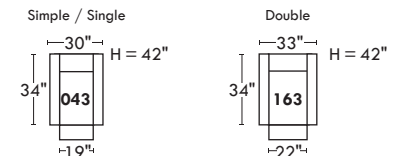

## Spécifications | Specifications

- Appui-tête levé / Headrest up
- Appui-tête baissé / Headrest down
- Complètement incliné / Fully reclined
- (A) Hauteur complète 40" / Total Height
- (B) Hauteur appui-tête baissé 33" / Height headrest down
- (C) Hauteur du bras 24" / Arm Height
- (D) Hauteur du siège 19,5" / Seat height
- (E) Profondeur incliné 65" / Depth fully reclined
- (F) Profondeur d'assise 20" ou/ou 22" / Seat depth
- (G) Profondeur appui-tête monté 36" / Depth with headrest up

## Fauteuil berçant, pivotant et inclinable | Swivel rocking motion chair

N'est pas un mécanisme protège-mur  
Dégagement mural: 16"

Not a wall hugger mechanism  
Wall clearance: 16"