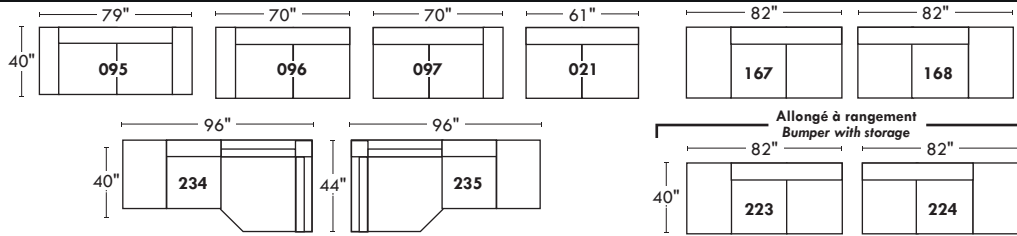

## Siège 30" de large | 30" Seat Width

## Siège 23" de large | 23" Seat Width

## Spécifications | Specifications

- Appui-tête levé / Headrest up
- Appui-tête baissé / Headrest down
- Complètement incliné / Fully reclined
- (A) Hauteur complète 40" / Total Height
- (B) Hauteur appui-tête baissé 33" / Height headrest down
- (C) Hauteur du bras 24" / Arm Height
- (D) Hauteur du siège 19,5" / Seat height
- (E) Profondeur incliné 65" / Depth fully reclined
- (F) Profondeur d'assise 20" ou/ou 22" / Seat depth
- (G) Profondeur appui-tête monté 36" / Depth with headrest up

## Autres | Others

30" Populaires | Popular CONFIGURATIONS 23"

Nos produits sont fabriqués à la main et des variations mineures peuvent survenir.  
Our product is hand-made and minor variations can occur.