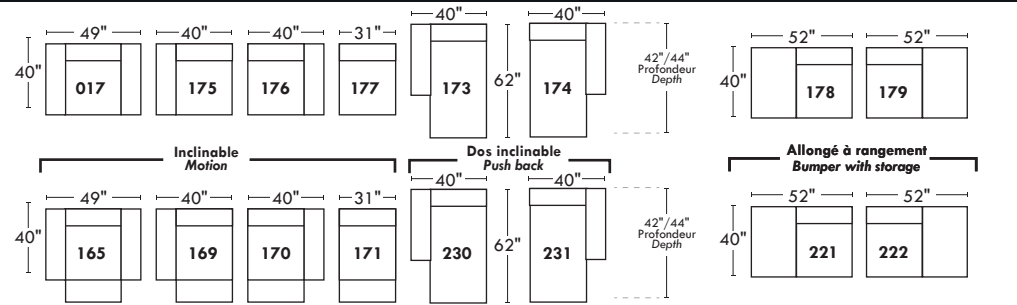

## Siège 30" de large | 30" Seat Width

## Siège 23" de large | 23" Seat Width

## Spécifications | Specifications

- Appui-tête levé / Headrest up
- Appui-tête baissé / Headrest down
- Complètement incliné / Fully reclined
- (A) Hauteur complète 40" / Total Height
- (B) Hauteur appui-tête baissé 33" / Height headrest down
- (C) Hauteur du bras 24" / Arm Height
- (D) Hauteur du siège 19,5" / Seat height
- (E) Profondeur incliné 65" / Depth fully reclined
- (F) Profondeur d'assise 20" ou/ou 22" / Seat depth
- (G) Profondeur appui-tête monté 36" / Depth with headrest up

## Autres | Others

30" Populaires | Popular CONFIGURATIONS 23"

Nos produits sont fabriqués à la main et des variations mineures peuvent survenir.  
Our product is hand-made and minor variations can occur.