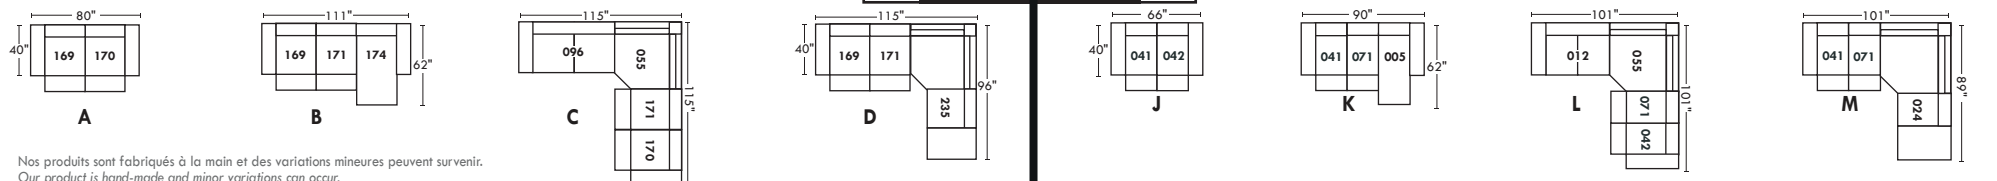

Nos produits sont fabriqués à la main et des variations mineures peuvent survenir.
Our product is hand-made and minor variations can occur.