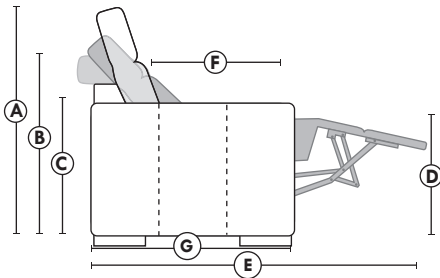

## Siège 30" de large | 30" Seat Width

## Siège 23" de large | 23" Seat Width

## Spécifications | Specifications

- Appui-tête levé / Headrest up
- Appui-tête baissé / Headrest down
- Complètement incliné / Fully reclined
- (A) Hauteur complète 40" / Total Height
- (B) Hauteur appui-tête baissé 33" / Height headrest down
- (C) Hauteur du bras 24" / Arm Height
- (D) Hauteur du siège 19,5" / Seat height
- (E) Profondeur incliné 65" / Depth fully reclined
- (F) Profondeur d'assise 20" ou/ou 22" / Seat depth
- (G) Profondeur appui-tête monté 36" / Depth with headrest up