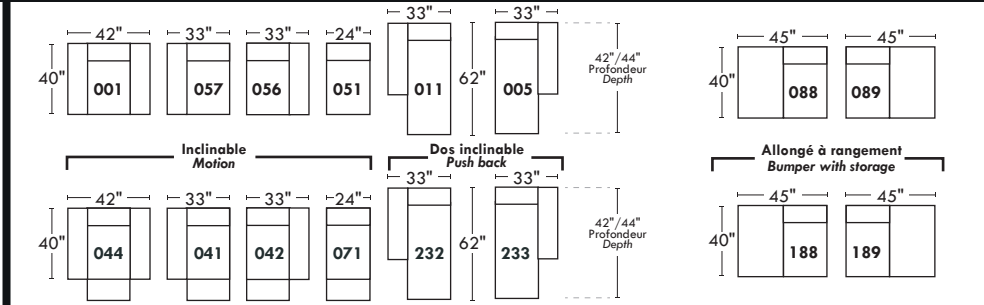

## Siège 30" de large | 30" Seat Width

## Siège 23" de large | 23" Seat Width

## Spécifications | Specifications

- Appui-tête levé / Headrest up
- Appui-tête baissé / Headrest down
- Complètement incliné / Fully reclined
- (A) Hauteur complète 40" / Total Height
- (B) Hauteur appui-tête baissé 33" / Height headrest down
- (C) Hauteur du bras 24" / Arm Height
- (D) Hauteur du siège 19,5" / Seat height
- (E) Profondeur incliné 65" / Depth fully reclined
- (F) Profondeur d'assise 20" ou/ou 22" / Seat depth
- (G) Profondeur appui-tête monté 36" / Depth with headrest up