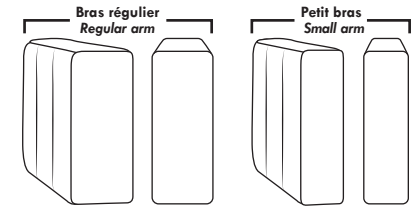

SEATTLE OPTIMA

Siège 30" de large | 30" Seat Width

Siège 23" de large | 23" Seat Width

Spécifications | Specifications

- ☐ Appui-tête levé / Headrest up
- ☐ Appui-tête baissé / Headrest down
- ☐ Complètement incliné / Fully reclined
- (A) Hauteur complète 40" / Total Height
- (B) Hauteur appui-tête baissé 33" / Height headrest down
- (C) Hauteur du bras 24" / Arm Height
- (D) Hauteur du siège 19,5" / Seat height
- (E) Profondeur incliné 65" / Depth fully reclined
- (F) Profondeur d'assise 20" ou/ou 22" / Seat depth
- (G) Profondeur appui-tête monté 36" / Depth with headrest up

Fauteuil berçant, pivotant et inclinable | Swivel rocking motion chair

N'est pas un mécanisme protège-mur
Dégagement mural: 16"

Not a wall hugger mechanism
Wall clearance: 16"

Autres | Others

30" Populaires | Popular CONFIGURATIONS 23"

Nos produits sont fabriqués à la main et des variations mineures peuvent survenir.
Our product is hand-made and minor variations can occur.