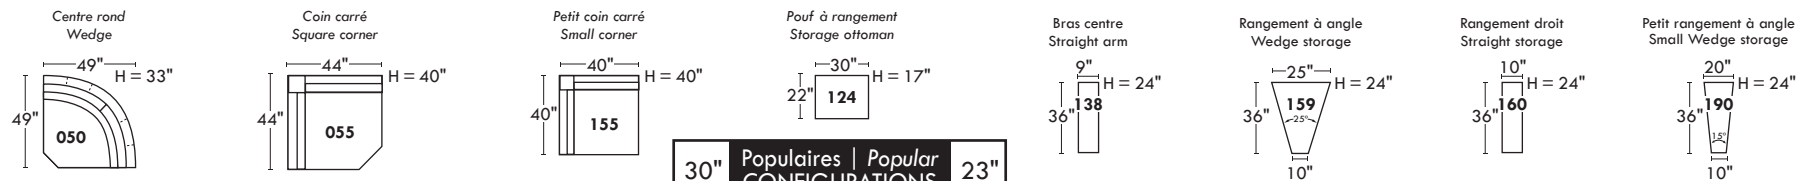

Autres | Others

30" Populaires | Popular CONFIGURATIONS 23"