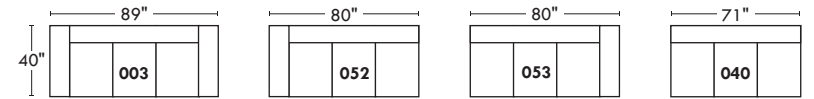

## Siège 30" de large | 30" Seat Width

## Siège 23" de large | 23" Seat Width

## Spécifications | Specifications

- Appui-tête levé / Headrest up
- Appui-tête baissé / Headrest down
- Complètement incliné / Fully reclined
- (A) Hauteur complète 40" / Total Height
- (B) Hauteur appui-tête baissé 33" / Height headrest down
- (C) Hauteur du bras 24" / Arm Height
- (D) Hauteur du siège 19,5" / Seat height
- (E) Profondeur incliné 65" / Depth fully reclined
- (F) Profondeur d'assise 20" ou/ou 22" / Seat depth
- (G) Profondeur appui-tête monté 36" / Depth with headrest up